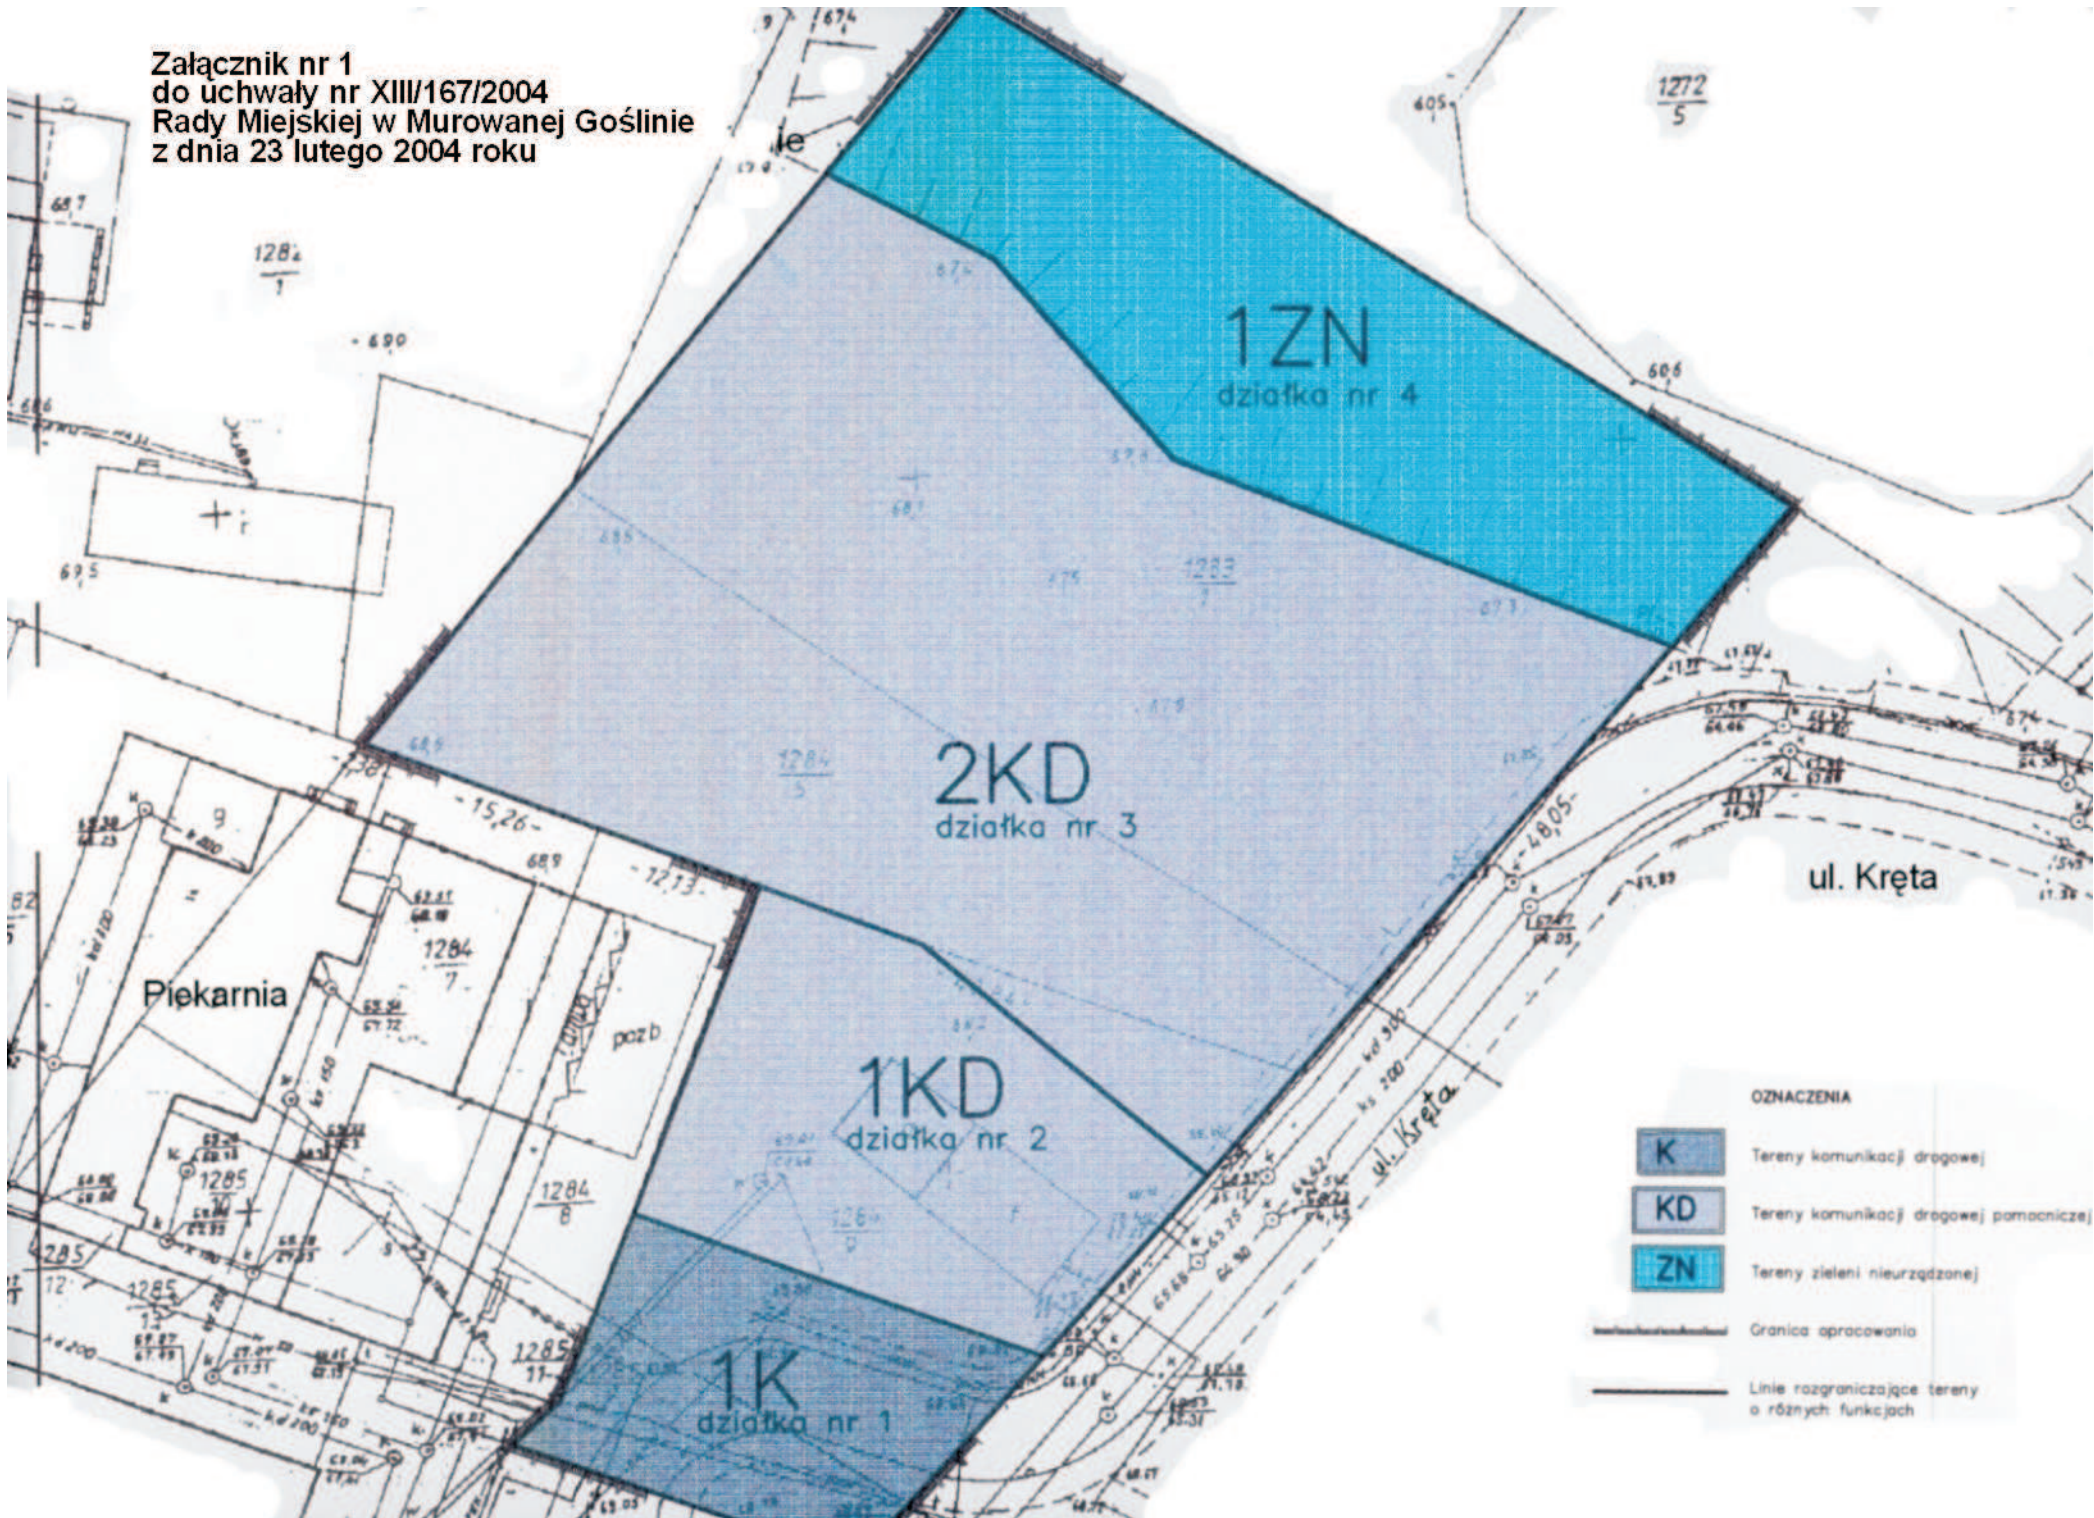

Załącznik nr 1
do uchwały nr XIII/167/2004
Rady Miejskiej w Murowanej Goślinie
z dnia 23 lutego 2004 roku

OZNACZENIA

K	Tereny komunikacji drogowej
KD	Tereny komunikacji drogowej pomocniczej
ZN	Tereny zieleni nieurzędzonej
	Granica opracowania
	Linie rozgraniczające tereny o różnych funkcjach