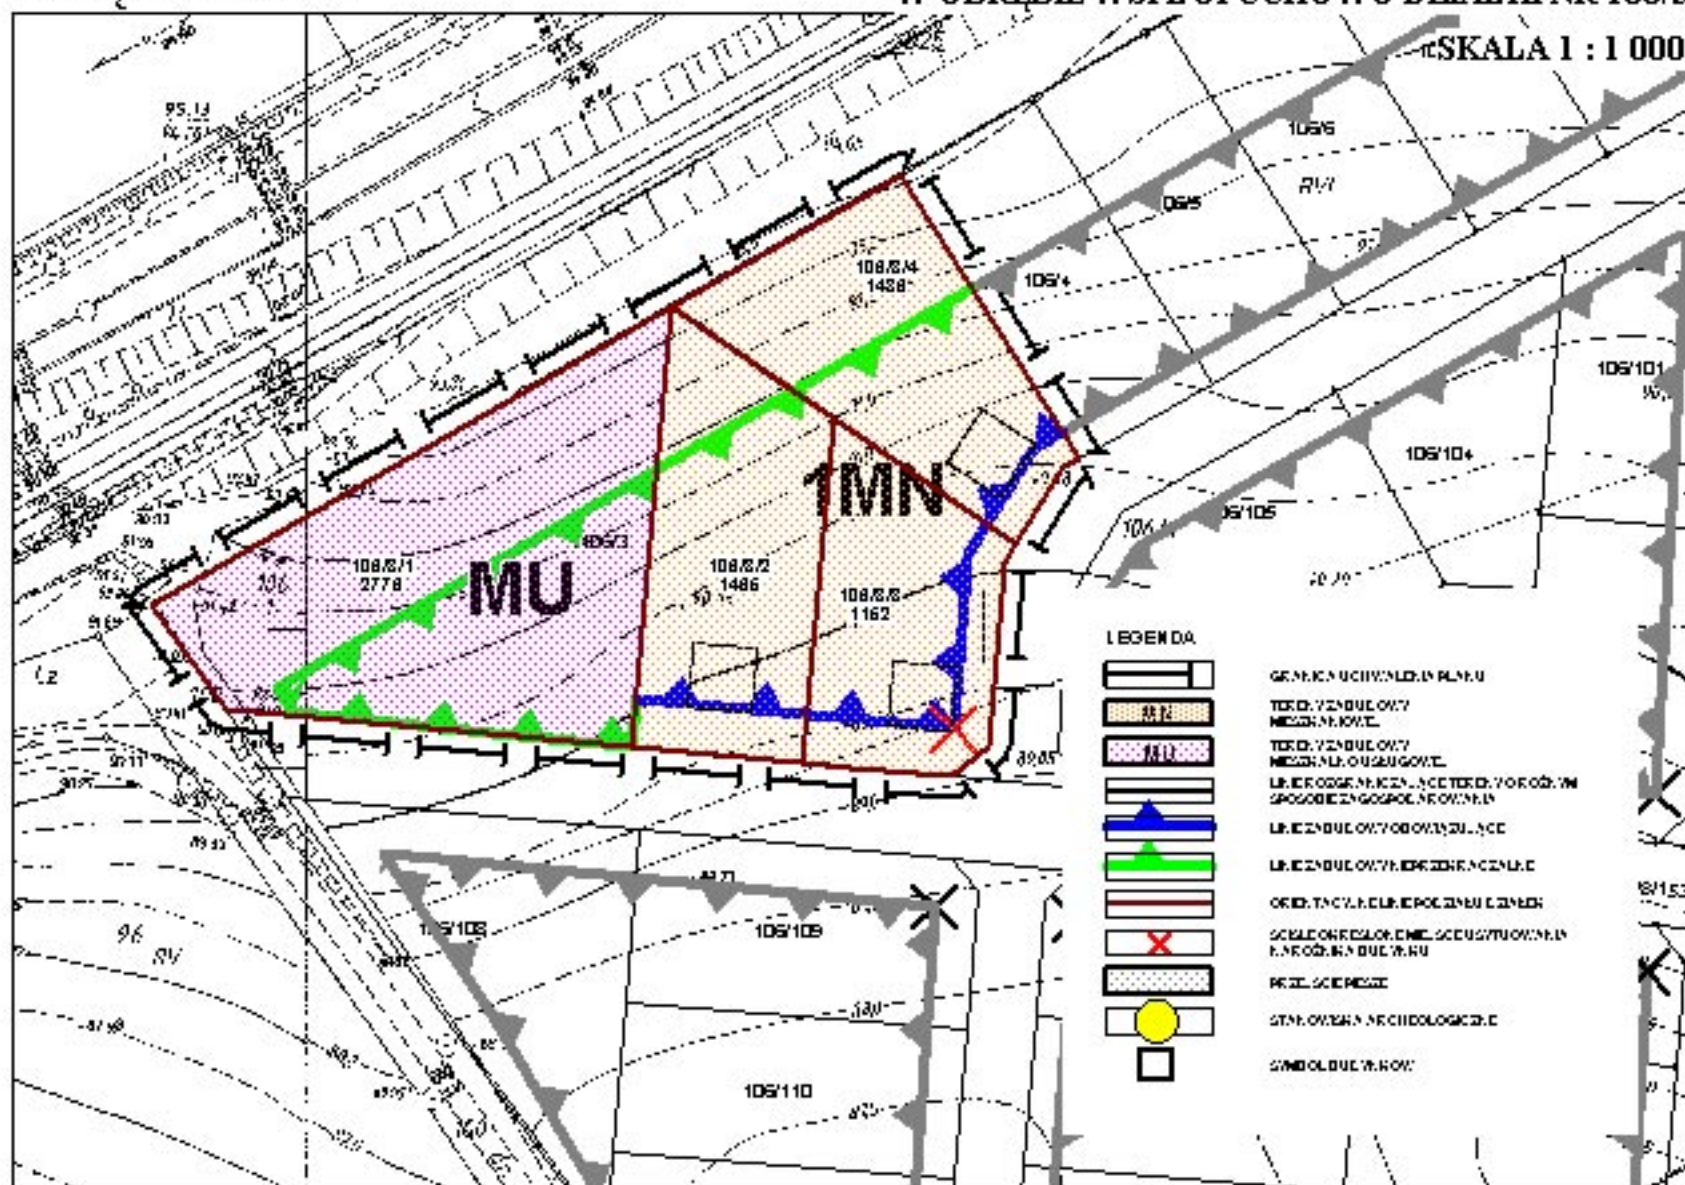

ZALĄCZNIK NR 1

MIEJSOWY PLAN ZAGOSPODAROWANIA PRZESTRZENNEGO

W OBRĘBIE WSI ŁOPUCHOWO

DZIAŁEK NR 160/3 i 160/165

SKALA 1 : 2 500

LEGENDA:

-  GRANICE UCHWALENIA PLANU
-  TERENY ZABUDOWY MIEBZKANIOWO - USŁUGOWEJ
-  TERENY ZABUDOWY MIEBZKANIOWEJ

ZALĄCZNIK NR 2

MIEJSCOWY PLAN ZAGOSPODAROWANIA PRZESTRZENNEGO W OBREBIE WSI ŁOPUCHOWO DZIAŁKI NR 160/3

**MIEJSCOWY PLAN ZAGOSPODAROWANIA PRZESTRZENNEGO
W OBRĘBIE WSI ŁOPUCHOWO DZIAŁKI NR 160/165**

SKALA 1 : 1 000