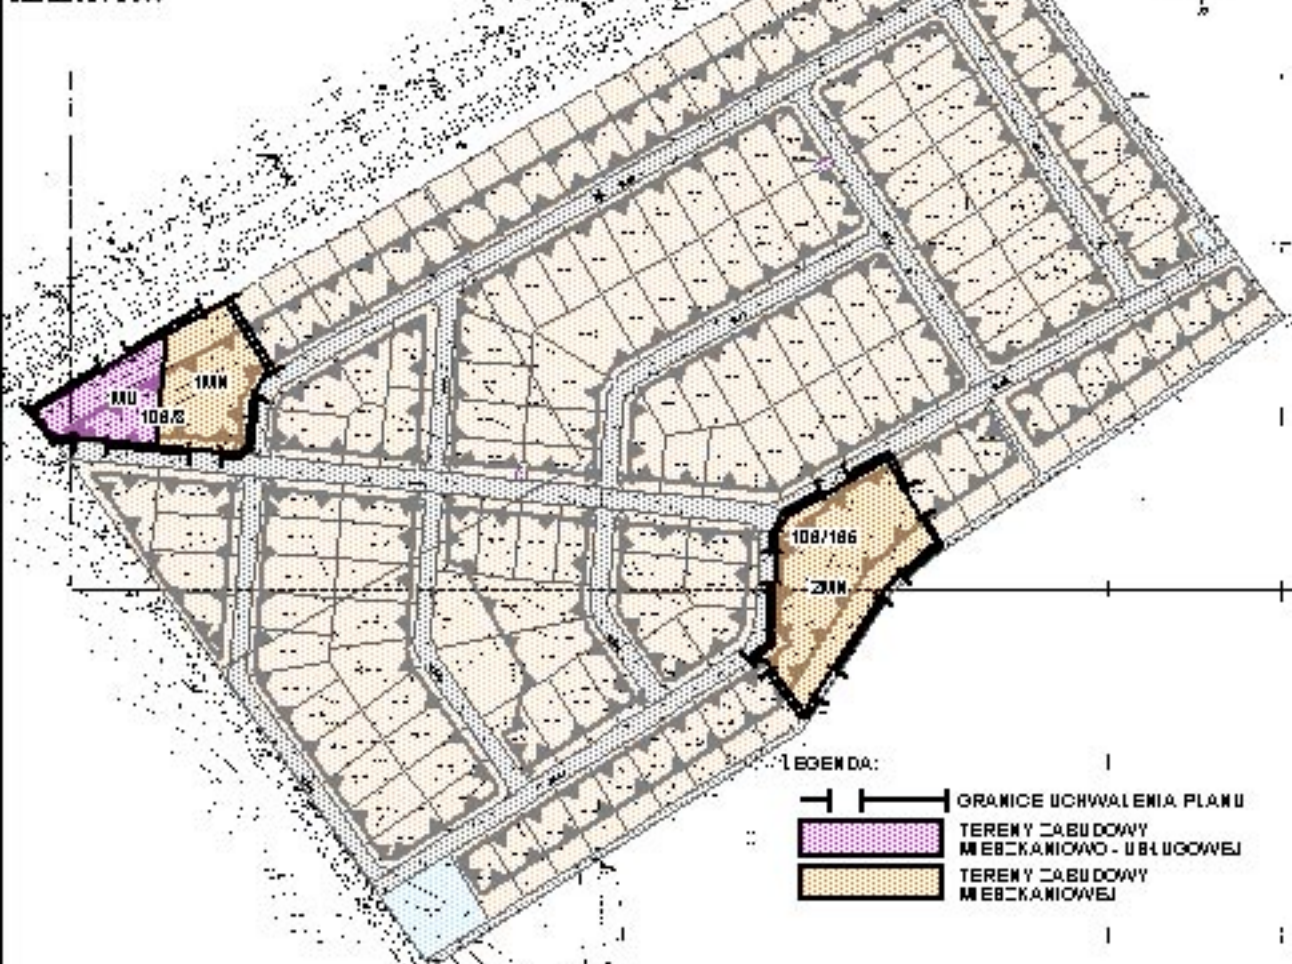

ZALĄCZNIK NR 1

MIEJSOWY PLAN ZAGOSPODAROWANIA PRZESTRZENNEGO

W OBRĘBIE WSI ŁOPUCHOWO

DZIAŁEK NR 160/3 i 160/165

SKALA 1 : 2 500

LEGENDA:

-  GRANICE UCHWALENIA PLANU
-  TERENY ZABUDOWY MIEBZKANIOWO - USŁUGOWEJ
-  TERENY ZABUDOWY MIEBZKANIOWEJ

ZALĄCZNIK NR 2

MIEJSCOWY PLAN ZAGOSPODAROWANIA PRZESTRZENNEGO W OBREBIE WSI ŁOPUCHOWO DZIAŁKI NR 160/3

**MIEJSCOWY PLAN ZAGOSPODAROWANIA PRZESTRZENNEGO
W OBRĘBIE WSI ŁOPUCHOWO DZIAŁKI NR 160/165**

SKALA 1 : 1 000